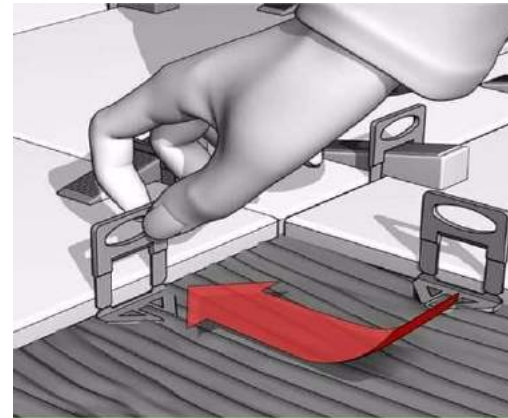

THIÊN LỘC HOME - 0906 778388 **KE GẠCH** - Chuẩn hóa các đường ron

Thi công xây dựng công trình thì ốp lát gạch là một phần rất quan trọng. Bởi gạch ảnh hưởng đến thẩm mỹ của không gian ngôi nhà bạn. Vậy làm sao để thi công gạch được thẳng hàng và đều nhau? Ke cân bằng gạch sẽ giúp bạn giải quyết vấn đề này.

- ✓ Canh đường ron đều tăm tắp, tạo khe hở ron đều nhau.
- ✓ Tạo mặt phẳng giữa các viên gạch một cách hoàn hảo;
- ✓ Sử dụng ke giúp cho việc điều chỉnh độ bằng phẳng giữa các viên gạch trở nên dễ dàng và thuận lợi hơn;
- ✓ Giảm thiểu thời gian thi công;