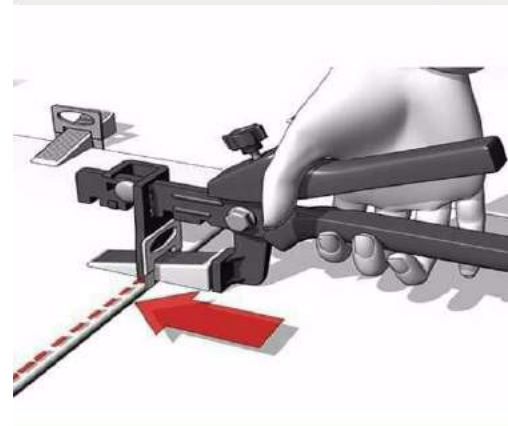

THIÊN LỘC HOME - 0906 778388 **KE GẠCH** - Chuẩn hóa các đường ron

Thi công xây dựng công trình thì ốp lát gạch là một phần rất quan trọng. Bởi gạch ảnh hưởng đến thẩm mỹ của không gian ngôi nhà bạn. Vậy làm sao để thi công gạch được thẳng hàng và đều nhau? Ke cân bằng gạch sẽ giúp bạn giải quyết vấn đề này.

- ✓ Canh đường ron đều tăm tắp, tạo khe hở ron đều nhau.
- ✓ Tạo mặt phẳng giữa các viên gạch một cách hoàn hảo;
- ✓ Sử dụng ke giúp cho việc điều chỉnh độ bằng phẳng giữa các viên gạch trở nên dễ dàng và thuận lợi hơn;
- ✓ Giảm thiểu thời gian thi công;