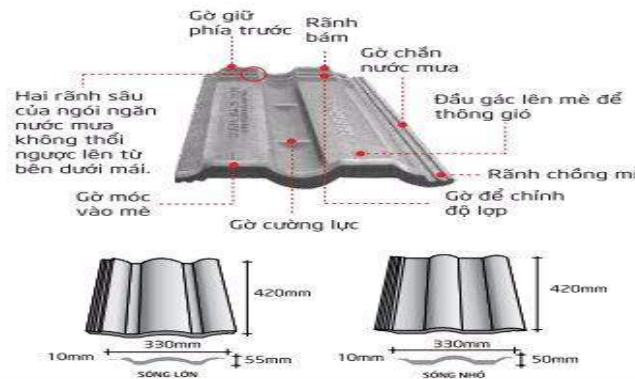

THÔNG TIN KỸ THUẬT

- Kích thước toàn bộ: 330 x 420 x 10±2mm
- Độ dốc tối thiểu: 17°
- Độ dốc tối đa: 90°
- Độ dốc tối ưu: 30° - 40°
- Phần ngói chống mí tối thiểu: 80mm
- Khoảng cách giữa các mè: 280-300mm
- Trọng lượng trung bình: 4±0.2kg
- Số lượng viên/m²: 10 viên

THUỘC TÍNH CƠ, LÝ

- Tạo cứng bằng xi măng và cát vàng
- Độ hút nước: ≤6%
- Tải trọng uốn gãy: ≥2000N
- Thời gian xuyên nước: không có

Chống luồng nước mưa thổi ngược lên từ bên dưới.

CÁCH GHI NHẬN SỐ LÔ & NGÀY SẢN XUẤT TRÊN NGŨI LỘP CHÍNH

Dãy chữ số được in phía sau viên ngói:
NLL S206 LSX01 22/12/17 10:25 - KL 4kg ± 0.1kg 23121701

Diễn giải:
Ngôi lợp sóng lớn bề mặt sần màu S206, lô sản xuất 01, ngày sản xuất 22/12/2017, nhập kho lúc 10 giờ 25 phút, khối lượng ngói 4kg ± 0.1, nhập kho ngày 23/12/2017 và mã số KCS là 01.

Ý nghĩa của lô sản xuất:
Các block (quả) ngói cùng lô sản xuất, lợp (lắp đặt) chung được với nhau trên cùng 1 mái.

Các block (quả) ngói khác lô sản xuất, khi lợp chung có thể xảy ra tình trạng sai lệch màu sắc và gây mất thẩm mỹ.

Khuyến cáo:

Trong quá trình thi công, nếu hàng hóa có lô sản xuất khác nhau nên chia ra lắp đặt ở những khu vực hoặc mái khác nhau. Rất mong quý khách lưu ý đến sự khác biệt giữa các lô sản xuất mà chúng tôi đã trình bày để đạt được độ thẩm mỹ cao nhất.