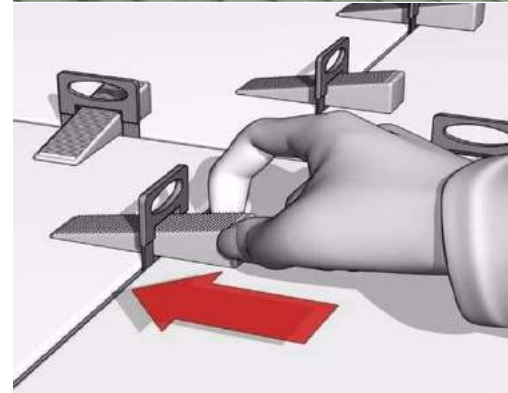

THIÊN LỘC HOME - 0906 778388 **KE GẠCH** - Chuẩn hóa các đường ron

Thi công xây dựng công trình thì ốp lát gạch là một phần rất quan trọng. Bởi gạch ảnh hưởng đến thẩm mỹ của không gian ngôi nhà bạn. Vậy làm sao để thi công gạch được thẳng hàng và đều nhau? Ke cân bằng gạch sẽ giúp bạn giải quyết vấn đề này.

- ✓ Canh đường ron đều tăm tắp, tạo khe hở ron đều nhau.
- ✓ Tạo mặt phẳng giữa các viên gạch một cách hoàn hảo;
- ✓ Sử dụng ke giúp cho việc điều chỉnh độ bằng phẳng giữa các viên gạch trở nên dễ dàng và thuận lợi hơn;
- ✓ Giảm thiểu thời gian thi công;