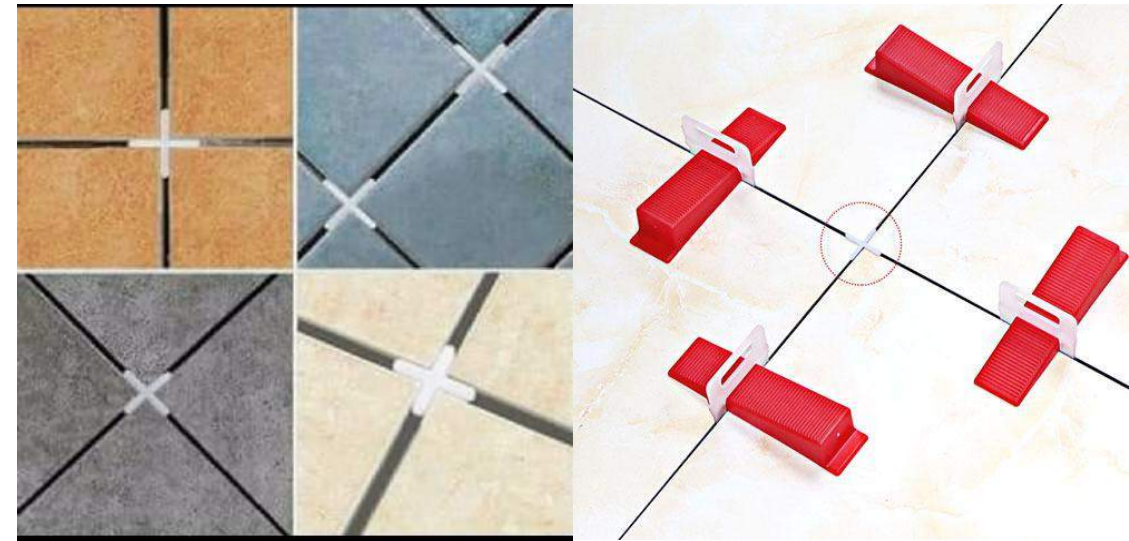

THIÊN LỘC HOME - 0906 778388 **KE GẠCH** - Chuẩn hóa các đường ron

Thi công xây dựng công trình thì ốp lát gạch là một phần rất quan trọng. Bởi gạch ảnh hưởng đến thẩm mỹ của không gian ngôi nhà bạn. Vậy làm sao để thi công gạch được thẳng hàng và đều nhau? Ke cân bằng gạch sẽ giúp bạn giải quyết vấn đề này.

- ✓ Canh đường ron đều tăm tắp, tạo khe hở ron đều nhau.
- ✓ Tạo mặt phẳng giữa các viên gạch một cách hoàn hảo;
- ✓ Sử dụng ke giúp cho việc điều chỉnh độ bằng phẳng giữa các viên gạch trở nên dễ dàng và thuận lợi hơn;
- ✓ Giảm thiểu thời gian thi công;